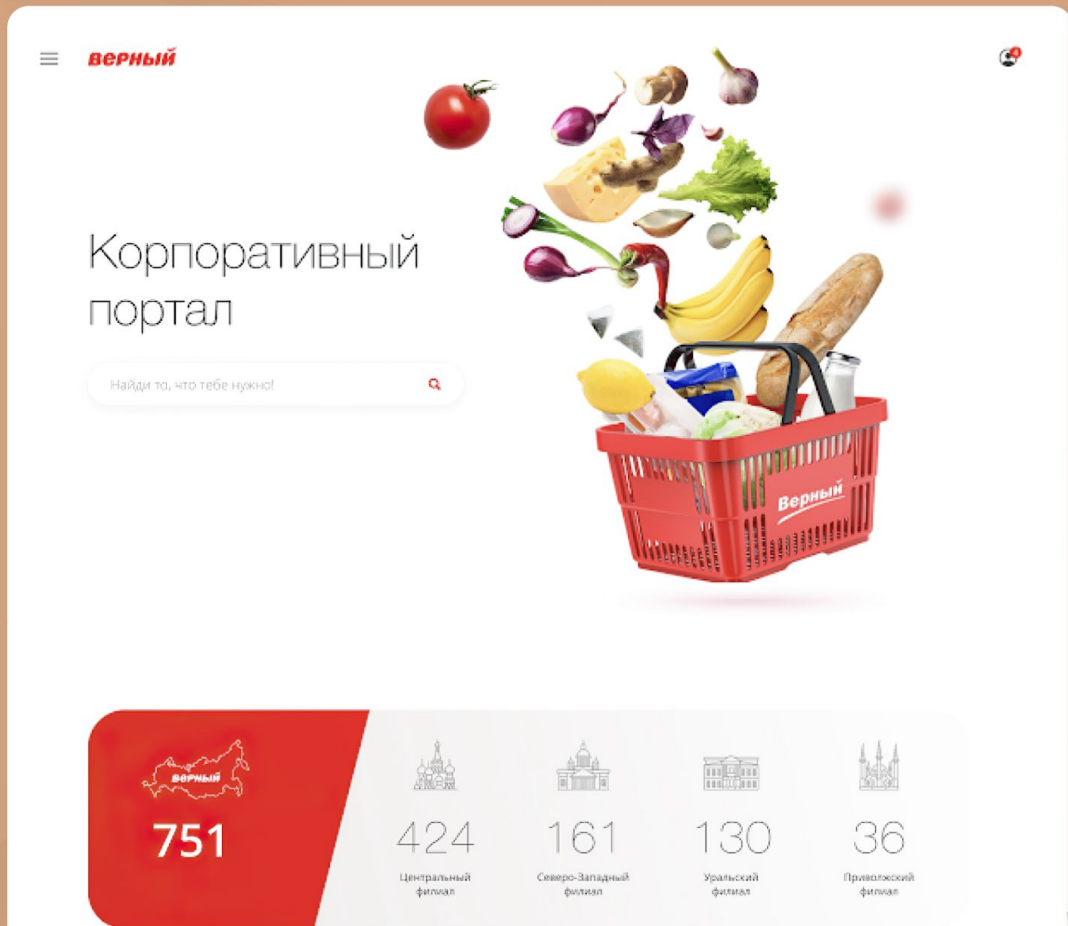

# УНИВЕРСАМ «ВЕРНЫЙ»

Внутренний информационный портал, единая база знаний, сервисы

- База знаний о компании и корпкультуре
- Размещение вакансий и получение откликов, автоматизация процесса адаптации и аттестации сотрудников
- Дистанционное обучение
- Автоматизация работы с заявлениями и запросами (отпуск, поиск сотрудника, перевод внутри компании, справки)
- Библиотека литературы, газета, фотогалерея
- Сервисы проведения конкурсов, голосований, опросов, уведомлений