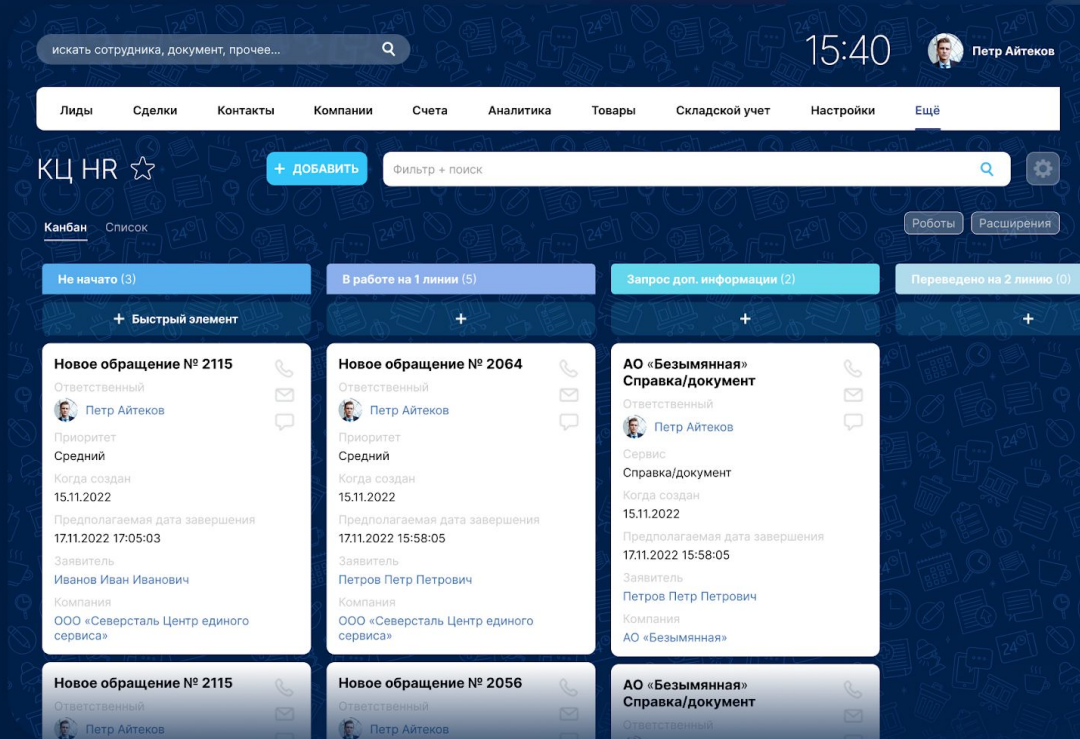

СЕВЕРСТАЛЬ

Разработка сервиса «ЭДО-тикетинг»

- Контактный центр
- Автоматизация процессов по приему и увольнению сотрудников
- Оценка эффективности 360°
- Оценка эффективности на базе курсов
- Полная интеграция с 1С ERP
- Автоматизация работы с инцидентами
- Аудиты

В 2023 году **+30** бизнес-процессов в Битрикс24