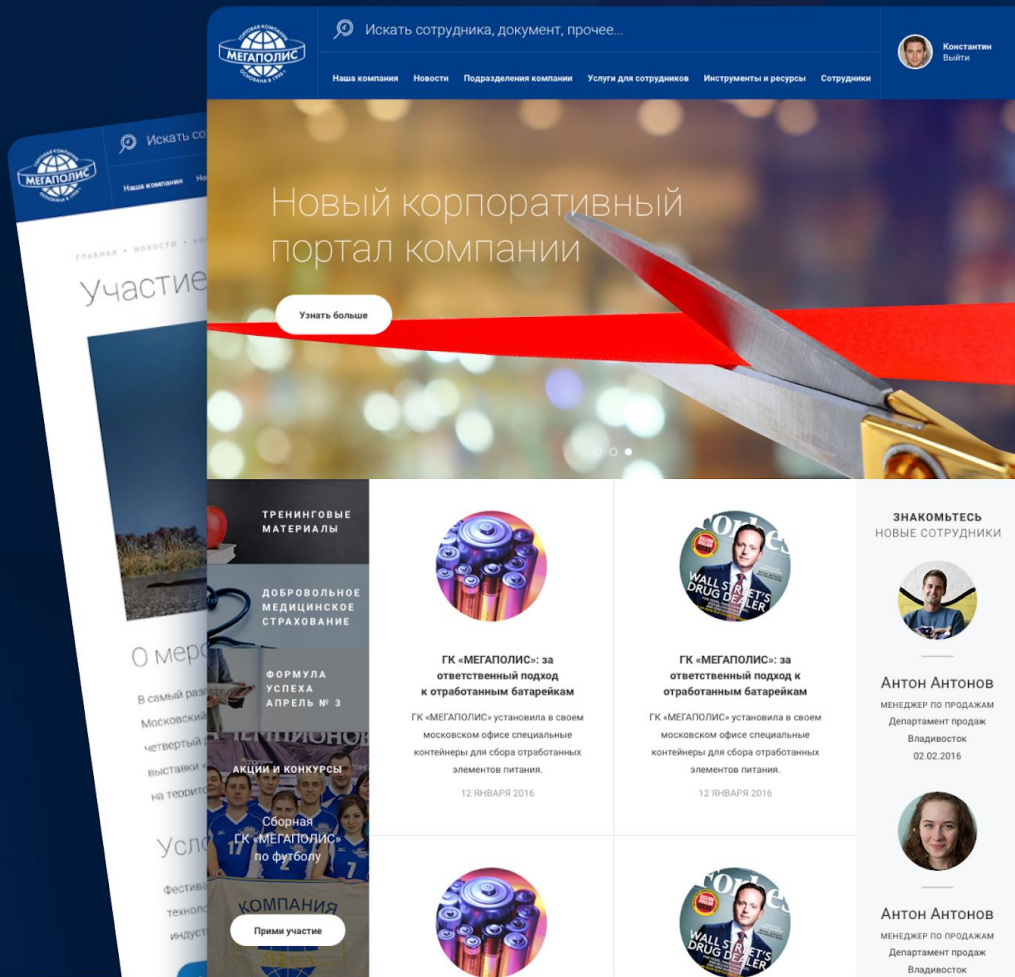

ГК «МЕГАПОЛИС»

Внутренний корпоративный портал

- Структура компании, информация о компании, новостная лента, медиagalерея
- Интеграция с Active Directory и SAP
- Разделы департаментов и отделов, карточки сотрудников
- Поиск по департаментам и сотрудникам
- Настройка отчетности по эффективности использования портала