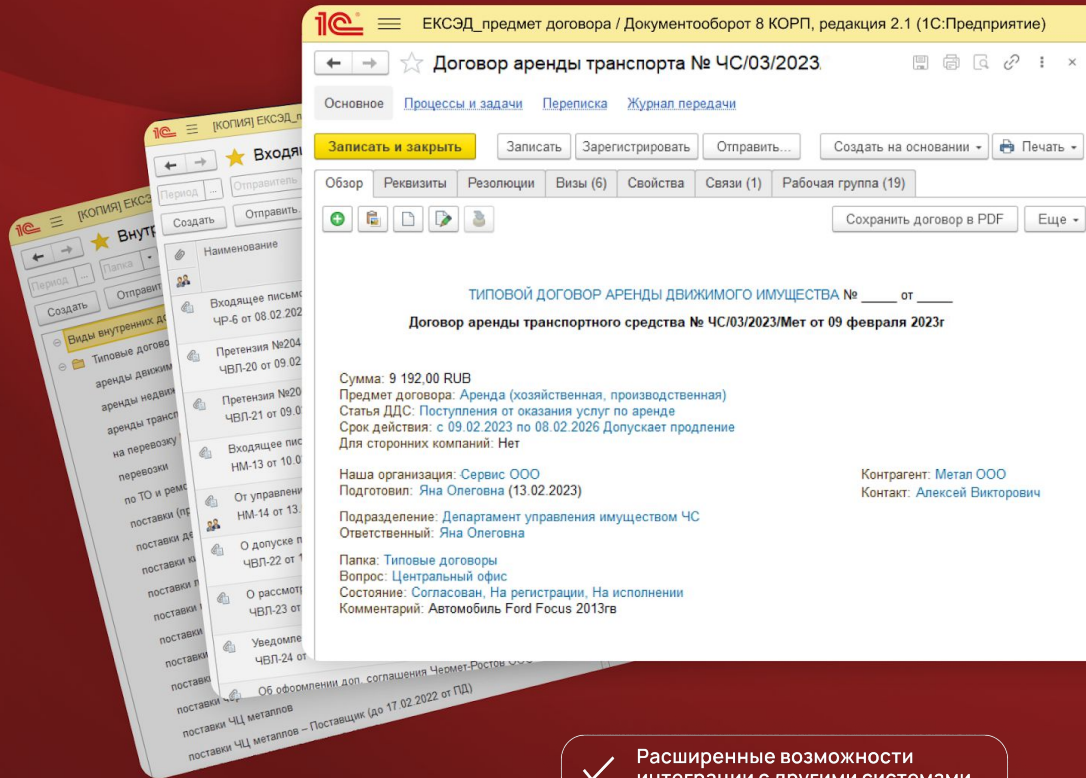

ТРАНСЛОМ

Доработка функционала 1С:
Документооборот, маршруты
согласований, автоподстановки
исполнителей в зависимости от
маршрутов, 100 500 изменений
печатных форм договоров

Доработка интеграции 1С:ДО
с 1С:ERP и 1С:ЗУП

ТЕХНОЛОГИЧЕСКИЙ СТЭК
1С

МОДЕЛИ СОТРУДНИЧЕСТВА
УСИЛЕНИЕ КОМАНДЫ
ЗАКАЗЧИКА

Расширенные возможности
интеграции с другими системами