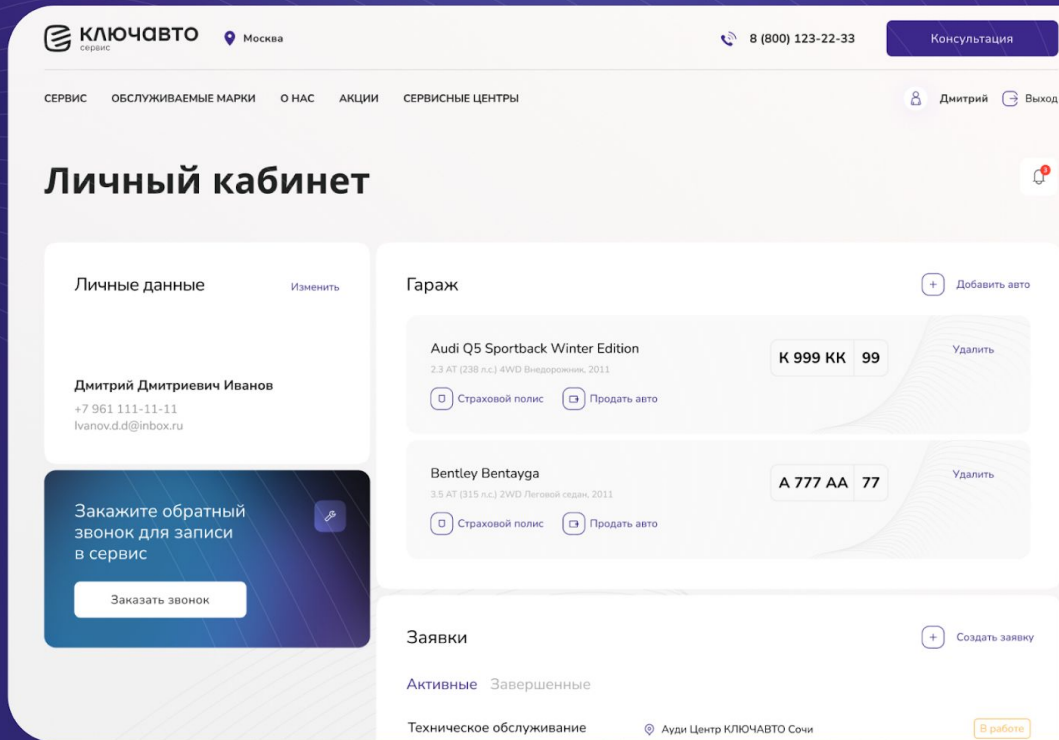

КЛЮЧАВТО

Разработка личного кабинета

- Запись авто на сервис
- Историю взаимодействия
- Интеграцию с сервисом проверки авто по VIN
- Калькулятор ОСАГО
- Сервис оценки стоимости авто на вторичном рынке
- Выставление авто на продажу