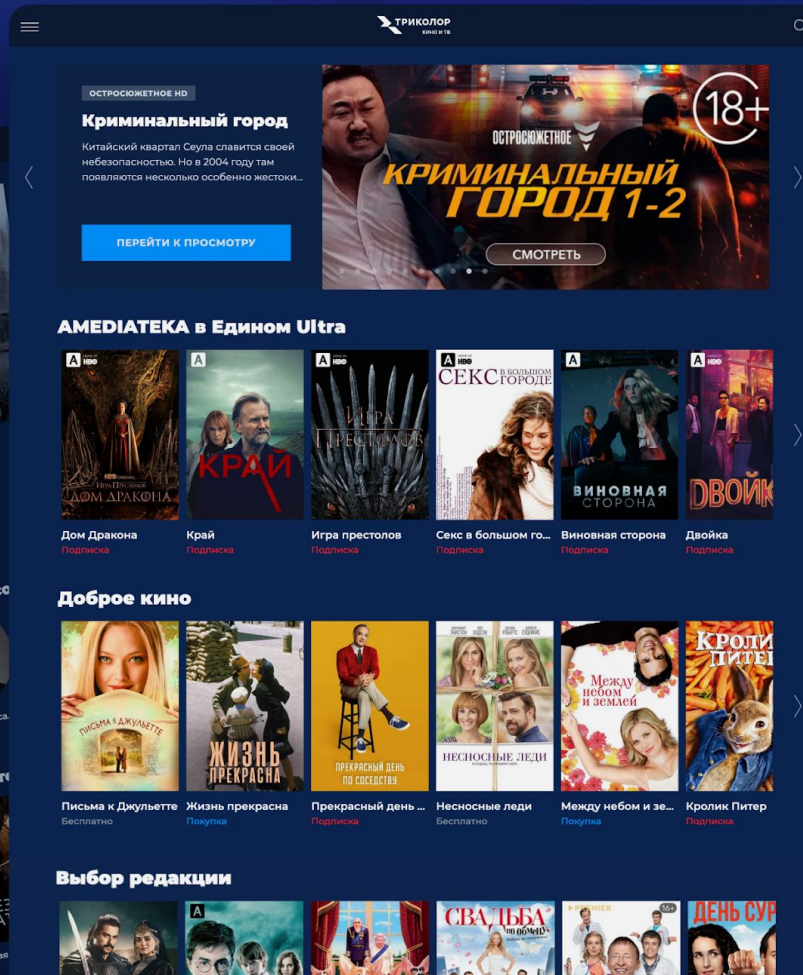

ТРИКОЛОР: КИНО И ТВ

Разработка и сопровождение сайта с SLA

Задача. Создать онлайн-кинотеатр, развивать его и обеспечивать отказоустойчивость

Работы. UX/UI-дизайн, разработка, интеграция с внутренними и внешними сервисами заказчика, настройка и администрирование серверной части

Результат. Реализовали MVP-проекта и продолжаем работать по спринтам, создаем новые сервисы и разделы. Обеспечиваем сопровождение ресурса в рамках SLA

MAU ≈ 7 млн

ТЕХНОЛОГИЧЕСКИЙ СТЭК

RНР, 1С-БИТРИКС, VUE.JS, NGINX, APACHE, ZABBIX

МОДЕЛИ СОТРУДНИЧЕСТВА

FIXED PRICE, ВЫДЕЛЕННАЯ КОМАНДА