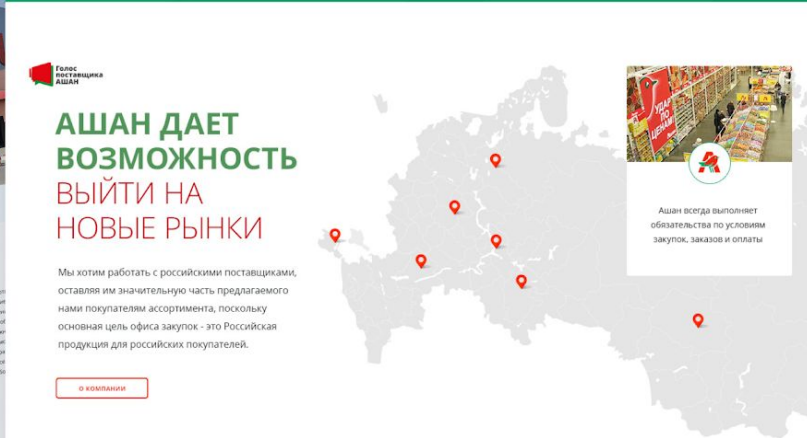

АШАН ↘

Автоматизация работы с поставщиками

- Проектирование и разработка внешнего сервиса для новых поставщиков — сайта с информацией о сотрудничестве и инструкцией для старта работ, система приема и рассмотрения заявок о сотрудничестве
- Автоматизация процесса приема и работы с заявками поставщиков
- Интеграция внешнего сервиса с внутренними системами автоматизации «Ашан» (SOAP, CRM)

ТЕХНОЛОГИЧЕСКИЙ СТЭК
БИТРИКС, РНР, 1С